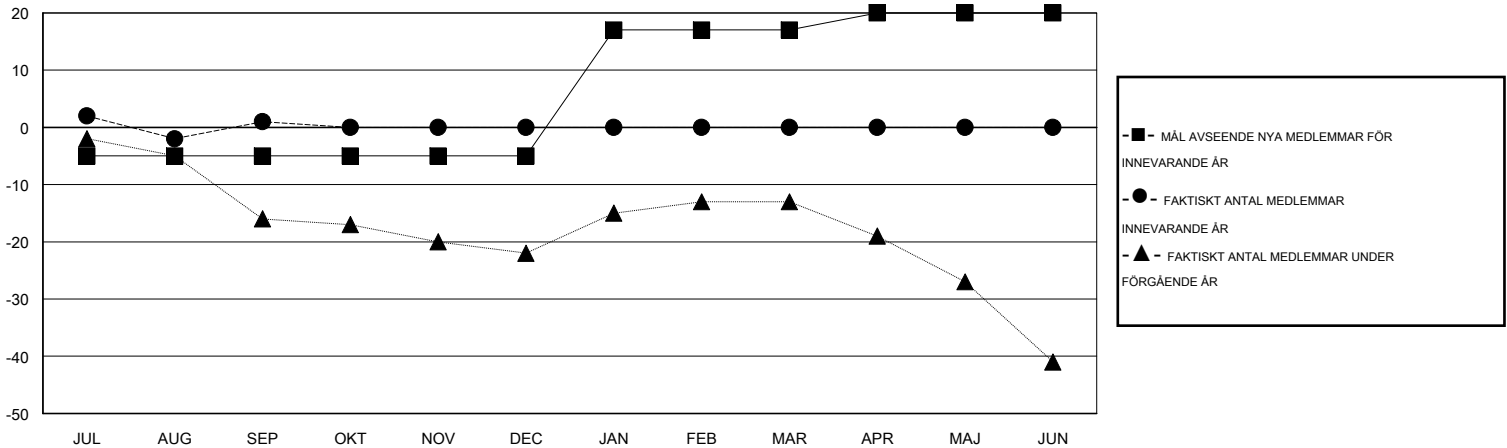

# MONTHLY MEMBERSHIP PROGRESS REPORT

District 101SV

Results as of: 9/30/2014

GMT: Kenneth Persson

OMRÅDE SWEDEN

GMT KO 4

Klubbar					Medlemmar				
RESULTAT FÖR 2014-2015					RESULTAT FÖR 2014-2015				
KVARTAL	MÅL AVSEENDE NYA KLUBBAR	NYA KLUBBAR	AVFÖRDA KLUBBAR	NETTOTILLVÄX T/MINSKNING	KVARTAL	MÅL AVSEENDE NYA MEDLEMMAR	CHARTER OCH TILLAGDA NYA MEDLEMMAR	AVFÖRDA MEDLEMMAR	NETTOTILLVÄX T/MINSKNING
JUL/AUG/SEP	0	0	0	0	JUL/AUG/SEP	-5	13	12	1
OKT/NOV/DEC	0	0	0	0	OKT/NOV/DEC	0	0	0	0
JAN/FEB/MAR	1	0	0	0	JAN/FEB/MAR	22	0	0	0
APR/MAJ/JUN	0	0	0	0	APR/MAJ/JUN	3	0	0	0

MÅL OCH FAKTISKT ANTAL NYA KLUBBAR

MÅL OCH FAKTISKT ANTAL MEDLEMMAR

NEDLAGDA KLUBBAR: 0	8 CLUBS OF 42 TOG UPP EN ELLER FLER NYA MEDLEMMAR	<u>KÖNSFÖRDELNING</u>	
		MAN	1,054 (86.04%)
		KVINNA	171 (13.96%)
<u>AVFÖRDA MEDLEMMAR</u>		<a href="#">KLICKA HÄR FÖR INFORMATION OM STATUS</a>	
AVLIDNA	2	FAMILJEMEDLEMMAR	120
NEDLAGD KLUBB	0	HUVUDMAN I HUSHÄLLET	60
ÖVRIGA	10	INGEN HUVUDMAN I HUSHÄLLET	60
TOTAL	12		